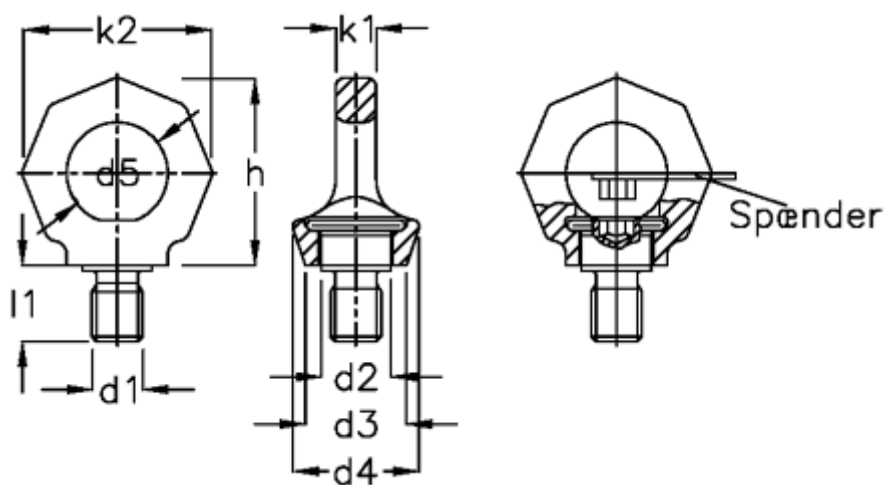

# Data Sheet

Article number: 20581M20A

Description: E+G Lifting eye bolts  
GN 581-M20-A

## Measures

d1 = M20	K2	= 75
d2 = 27.5	l1	= 30
d3 = 40	Nominal drive = 2,3t (23000N)	
d4 = 50		
d5 = 40		
d6 = -		
H = 74		
K1 = 16.0		